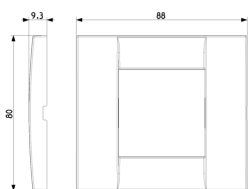

17082 - Supporto 2M ridotti
+griffe

17087 - Supporto 2M ridotti
s/viti d60/56x56mm

Video

- [Spot Idea](#)

Disegni

Vista ingombri

Vista posteriore

Vista 3D

Dati tecnici

- **Gruppo:** Dispositivi di commutazione domestici
- **Classe:** Placca
- **Numero di unità:** 2
- **Direzione di montaggio:** Orizzontale e verticale
- **Numero di unità orizzontali:** 2
- **Numero di unità verticali:** 1
- **Numero dei moduli in orizzontale (per costruzione modulare):** 2
- **Numero dei moduli in verticale (per costruzione modulare):** 1
- **Con cornice di montaggio:** Sì
- **Adatto per scatola di canale sotterraneo:** Sì
- **Adatto per canale da incasso per apparecchi:** Sì
- **Adatto per installazione ad incasso:** Sì
- **Casella di testo/superficie di marcatura:** Sì
- **Materiale:** Metallo
- **Qualità del materiale:** Altro
- **Senza alogeni:** Sì
- **Protezione della superficie:** Metallico
- **Tipo superficie:** Opaco
- **Colore:** Grigio
- **Codice RAL (simile):** 7011
- **Trasparente:** No
- **Con coperchio a cerniera:** No
- **Grado di protezione (IP):** IP00
- **Tipo di fissaggio:** Fissaggio a morsetto
- **Larghezza:** 88,00 mm
- **Altezza:** 80,00 mm
- **Profondità:** 9,00 mm
- **Larghezza di montaggio:** 88,00 mm
- **Altezza della parte incassata:** 80,00 mm
- **Diametro del foro (apertura):** 0 mm

Codice 8007352031241
Qtà 10 NR
Dim. 9,9x12,4x9,6 [cm]
Peso 923,33 [g]

Legal

Vimar si riserva il diritto di modificare in ogni momento e senza preavviso le caratteristiche dei prodotti riportati. L'installazione deve essere effettuata da personale qualificato con l'osservanza delle disposizioni regolanti l'installazione del materiale elettrico in vigore nel paese dove i prodotti sono installati. Per le condizioni di utilizzo delle informazioni presenti sulla scheda prodotto vedere [Condizioni di utilizzo](#).