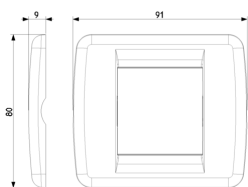

17082 - Supporto 2M ridotti
+griffe

17087 - Supporto 2M ridotti
s/viti d60/56x56mm

Video

- [Spot Idea](#)

Disegni

Vista ingombri

Vista posteriore

Vista 3D

Dati tecnici

- **Gruppo:** Dispositivi di commutazione domestici
- **Classe:** Placca
- **Numero di unità:** 2
- **Direzione di montaggio:** Orizzontale e verticale
- **Numero di unità orizzontali:** 2
- **Numero di unità verticali:** 1
- **Numero dei moduli in orizzontale (per costruzione modulare):** 2
- **Numero dei moduli in verticale (per costruzione modulare):** 1
- **Con cornice di montaggio:** Sì
- **Adatto per scatola di canale sotterraneo:** Sì
- **Adatto per canale da incasso per apparecchi:** Sì
- **Adatto per installazione ad incasso:** Sì
- **Casella di testo/superficie di marcatura:** Sì
- **Materiale:** Metallo
- **Qualità del materiale:** Altro
- **Senza alogeni:** Sì
- **Protezione della superficie:** Laccato
- **Tipo superficie:** Lucido
- **Colore:** Oro
- **Codice RAL (simile):** 1036
- **Trasparente:** No
- **Con coperchio a cerniera:** No
- **Grado di protezione (IP):** IP00
- **Tipo di fissaggio:** Fissaggio a morsetto
- **Larghezza:** 91,00 mm
- **Altezza:** 80,00 mm
- **Profondità:** 9,00 mm
- **Larghezza di montaggio:** 91,00 mm
- **Altezza della parte incassata:** 80,00 mm
- **Diametro del foro (apertura):** 0 mm