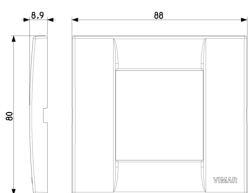

17082 - Supporto 2M ridotti
+griffe

17087 - Supporto 2M ridotti
s/viti d60/56x56mm

Video

- [Spot Idea](#)

Disegni

Vista ingombri

Vista posteriore

Vista 3D

Dati tecnici

- **Gruppo:** Dispositivi di commutazione domestici
- **Classe:** Placca
- **Numero di unità:** 2
- **Direzione di montaggio:** Orizzontale e verticale
- **Numero di unità orizzontali:** 2
- **Numero di unità verticali:** 1
- **Numero dei moduli in orizzontale (per costruzione modulare):** 2
- **Numero dei moduli in verticale (per costruzione modulare):** 1
- **Con cornice di montaggio:** Sì
- **Adatto per scatola di canale sotterraneo:** Sì
- **Adatto per canale da incasso per apparecchi:** Sì
- **Adatto per installazione ad incasso:** Sì
- **Casella di testo/superficie di marcatura:** Sì
- **Materiale:** Plastica
- **Qualità del materiale:** Materiale termoplastico
- **Senza alogeni:** Sì
- **Protezione della superficie:** Non trattato
- **Tipo superficie:** Lucido
- **Colore:** Nero
- **Codice RAL (simile):** 9005
- **Trasparente:** No
- **Con coperchio a cerniera:** No
- **Grado di protezione (IP):** IP00
- **Tipo di fissaggio:** Fissaggio a morsetto
- **Larghezza:** 88,00 mm
- **Altezza:** 80,00 mm
- **Profondità:** 9,00 mm
- **Larghezza di montaggio:** 88,00 mm
- **Altezza della parte incassata:** 80,00 mm
- **Diametro del foro (apertura):** 0 mm

Codice 8007352032941
Qtà 10 NR
Dim. 11x9,8x9,1 [cm]
Peso 184,13 [g]

8 007352 626621

Codice 8007352626621
Qtà 540 NR
Dim. 59x34,5x32,5 [cm]
Peso 8.013 [g]

Legal

Vimar si riserva il diritto di modificare in ogni momento e senza preavviso le caratteristiche dei prodotti riportati. L'installazione deve essere effettuata da personale qualificato con l'osservanza delle disposizioni regolanti l'installazione del materiale elettrico in vigore nel paese dove i prodotti sono installati. Per le condizioni di utilizzo delle informazioni presenti sulla scheda prodotto vedere [Condizioni di utilizzo](#).