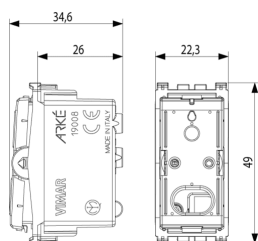

Disegni

Vista ingombri

Vista posteriore

Vista 3D

Gallery

Dati tecnici

- **Gruppo:** Dispositivi di commutazione domestici
- **Classe:** Pulsante
- **Composizione:** Dispositivo modulare per interruttori domestici
- **Tipologia:** Tasto singolo
- **Tipo di comando:** Pulsante
- **Numero di bascule di azionamento:** 1
- **Numero moduli da frutto:** 100
- **Numero di poli:** 1
- **Tensione nominale:** 250 V
- **Corrente nominale:** 10,00 A
- **Con illuminazione:** Sì
- **Contatto di feedback:** No
- **Tipo di montaggio:** Incassato
- **Tipo di fissaggio:** Bloccare in posizione
- **Materiale:** Plastica
- **Qualità del materiale:** Materiale termoplastico
- **Senza alogeni:** Sì
- **Protezione della superficie:** Non trattato
- **Tipo superficie:** Opaco
- **Colore:** Blu
- **Codice RAL (simile):** 7015
- **Trasparente:** No
- **Casella di testo/superficie di marcatura:** Sì
- **Adatto per classe di protezione (IP):** IP40
- **Larghezza dell'apparecchio:** 22,30 mm
- **Altezza dell'apparecchio:** 49,00 mm
- **Profondità dell'apparecchio:** 34,60 mm

Imballi

Codice 8007352413054
Qtà 1 NR
Dim. 4,1x2,8x5,3 [cm]
Peso 22,8 [g]

Codice 8007352413061
Qtà 20 NR
Dim. 21,4x11,6x6 [cm]
Peso 512,5 [g]

Codice 8007352636354
Qtà 460 NR
Dim. 57,5x22,5x30 [cm]
Peso 12.800 [g]