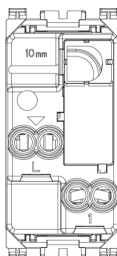

Disegni

Vista ingombri

Vista posteriore

Vista 3D

Gallery

Dati tecnici

- **Gruppo:** Dispositivi di commutazione domestici
- **Classe:** Pulsante
- **Composizione:** Dispositivo modulare per interruttori domestici
- **Tipologia:** Tasto singolo
- **Tipo di comando:** Pulsante
- **Numero di bascule di azionamento:** 1
- **Numero moduli da frutto:** 100
- **Numero di poli:** 1
- **Tensione nominale:** 250 V
- **Corrente nominale:** 10,00 A
- **Con illuminazione:** Sì
- **Contatto di feedback:** No
- **Tipo di montaggio:** Incassato
- **Tipo di fissaggio:** Bloccare in posizione
- **Materiale:** Plastica
- **Qualità del materiale:** Materiale termoplastico
- **Senza alogeni:** Sì
- **Protezione della superficie:** Non trattato
- **Tipo superficie:** Opaco
- **Colore:** Blu
- **Codice RAL (simile):** 7015
- **Trasparente:** No
- **Casella di testo/superficie di marcatura:** Sì
- **Adatto per classe di protezione (IP):** IP40
- **Larghezza dell'apparecchio:** 22,30 mm
- **Altezza dell'apparecchio:** 49,00 mm
- **Profondità dell'apparecchio:** 34,60 mm

Imballi

Codice 8007352413054
Qtà 1 NR
Dim. 4,1x2,8x5,3 [cm]
Peso 22,8 [g]

Codice 8007352413061
Qtà 20 NR
Dim. 21,4x11,6x6 [cm]
Peso 512,5 [g]

Codice 8007352636354
Qtà 460 NR
Dim. 57,5x22,5x30 [cm]
Peso 12.800 [g]