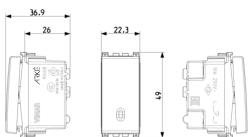

Disegni

Vista ingombri