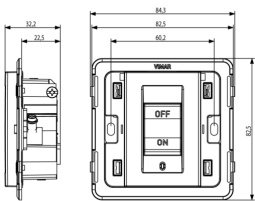

Disegni

Vista ingombri