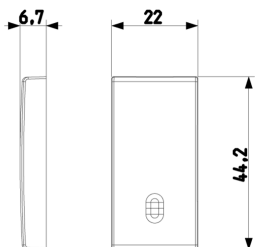

Disegni

Vista ingombri