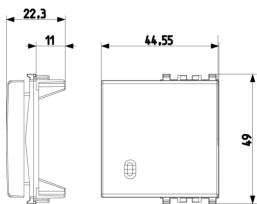

Disegni

Vista ingombri