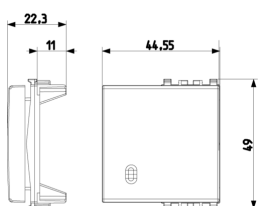

Disegni

Vista ingombri