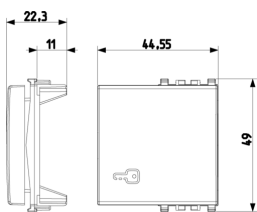

Disegni

Vista ingombri