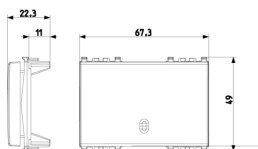

Disegni

Vista ingombri