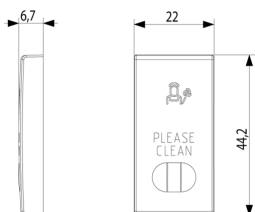

Disegni

Vista ingombri