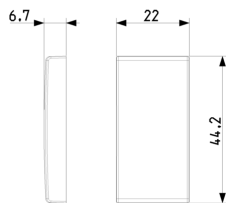

Disegni

Vista ingombri