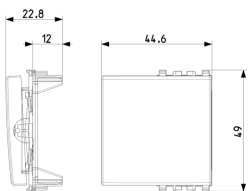

Disegni

Vista ingombri