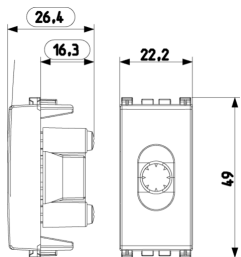

50 NR

Istruzioni, Manuali, Documentazione

- [IG Apparecchi di comando IT \(11879 kb\)](#)

Video

- [Arké abita il tuo tempo](#)

Disegni

Vista ingombri

Vista posteriore

Vista 3D

Gallery

Dati tecnici

- **Gruppo:** Dispositivi di commutazione domestici
- **Classe:** Ingresso cavi
- **Tipologia:** Altro
- **Colore:** Grigio
- **Codice RAL (simile):** 7015
- **Adatto per cassetta a parete per apparecchio incassato:** Sì

Imballi

Codice 8007352413825
Qtà 1 NR
Dim. 4,1x2,8x5,3 [cm]
Peso 13 [g]

Codice 8007352413832
Qtà 50 NR
Dim. 21,4x11,6x14,2 [cm]
Peso 735,3 [g]

Legal

Vimar si riserva il diritto di modificare in ogni momento e senza preavviso le caratteristiche dei prodotti riportati. L'installazione deve essere effettuata da personale qualificato con l'osservanza delle disposizioni regolanti l'installazione del materiale elettrico in vigore nel paese dove i prodotti sono installati. Per le condizioni di utilizzo delle informazioni presenti sulla scheda prodotto vedere [Condizioni di utilizzo](#).