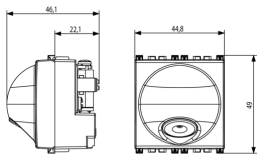

Disegni

Vista ingombri