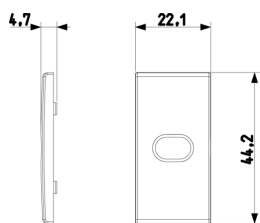

Disegni

Vista ingombri

Vista posteriore

Vista 3D

Dati tecnici

- **Gruppo:** Dispositivi di commutazione domestici
- **Classe:** Copritasto per dispositivi domestici
- **Tipologia:** Tasto singolo
- **Stampa/marcatura:** Campo di testo
- **Impiego:** Interruttore/tasto
- **Adatto per accoppiamento pulsante sistema bus:** No
- **Tipo di fissaggio:** Fissaggio a morsetto
- **Finestra di controllo/uscita luce:** Sì
- **Materiale:** Plastica
- **Qualità del materiale:** Materiale termoplastico
- **Senza alogeni:** Sì
- **Protezione della superficie:** Non trattato
- **Tipo superficie:** Opaco
- **Colore:** Bianco
- **Codice RAL (simile):** 9016
- **Con campo per dicitura:** No
- **Con simbolo/lente intercambiabile:** No
- **Adatto per classe di protezione (IP):** IP40
- **Profondità:** 470,00 mm

Marchi

- 96. Esperto elettrotecnico ([download](#))

Imballi

Codice 8007352465053
Qtà 1 NR
Dim. 2,2x4,4x0,5 [cm]
Peso 2,28 [g]

Codice 8007352465060
Qtà 5 NR
Dim. 6,6x4,4x1 [cm]
Peso 11,4 [g]

Codice 8007352465077
Qtà 25 NR
Dim. 14,2x6,7x5,9 [cm]
Peso 87,1 [g]