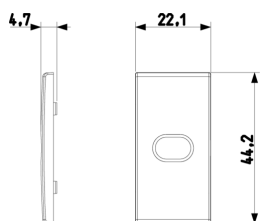

Disegni

Vista ingombri