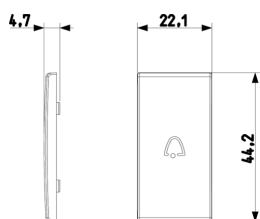

Disegni

Vista ingombri