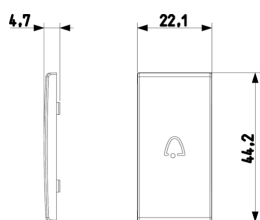

Disegni

Vista ingombri

Vista posteriore

Vista 3D

Gallery

Dati tecnici

- **Gruppo:** Dispositivi di commutazione domestici
- **Classe:** Copritasto per dispositivi domestici
- **Tipologia:** Tasto singolo
- **Stampa/marcatura:** Simbolo campanello
- **Impiego:** Interruttore/tasto
- **Adatto per accoppiamento pulsante sistema bus:** No
- **Tipo di fissaggio:** Fissaggio a morsetto
- **Finestra di controllo/uscita luce:** Sì
- **Materiale:** Plastica
- **Qualità del materiale:** Materiale termoplastico
- **Senza alogeni:** Sì
- **Protezione della superficie:** Non trattato
- **Tipo superficie:** Opaco
- **Colore:** Grigio
- **Codice RAL (simile):** 7015
- **Con campo per dicitura:** No
- **Con simbolo/lente intercambiabile:** No
- **Adatto per classe di protezione (IP):** IP40
- **Profondità:** 470,00 mm

Marchi

- 96. Esperto elettrotecnico ([download](#))

Imballi

Codice 8007352459182
Qtà 1 NR
Dim. 2,2x4,4x0,5 [cm]
Peso 2,3 [g]

Codice 8007352459199
Qtà 5 NR
Dim. 6,6x4,4x1 [cm]
Peso 11,5 [g]

Codice 8007352459205
Qtà 25 NR
Dim. 14,2x6,7x5,9 [cm]
Peso 87,8 [g]