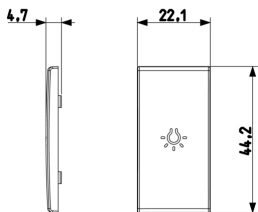

Disegni

Vista ingombri