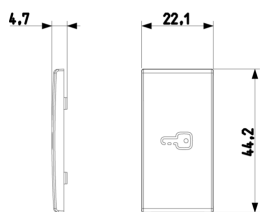

Disegni

Vista ingombri

Vista posteriore

Vista 3D

Gallery

Dati tecnici

- **Gruppo:** Dispositivi di commutazione domestici
- **Classe:** Copritasto per dispositivi domestici
- **Tipologia:** Tasto singolo
- **Stampa/marcatura:** Simbolo porta
- **Impiego:** Interruttore/tasto
- **Adatto per accoppiamento pulsante sistema bus:** No
- **Tipo di fissaggio:** Fissaggio a morsetto
- **Finestra di controllo/uscita luce:** Sì
- **Materiale:** Plastica
- **Qualità del materiale:** Materiale termoplastico
- **Senza alogeni:** Sì
- **Protezione della superficie:** Non trattato
- **Tipo superficie:** Opaco
- **Colore:** Grigio
- **Codice RAL (simile):** 7015
- **Con campo per dicitura:** No
- **Con simbolo/lente intercambiabile:** No
- **Adatto per classe di protezione (IP):** IP40
- **Profondità:** 470,00 mm

Marchi

- 96. Esperto elettrotecnico ([download](#))

Imballi

Codice 8007352459304
Qtà 1 NR
Dim. 2,2x4,4x0,5 [cm]
Peso 2,3 [g]

Codice 8007352459311
Qtà 5 NR
Dim. 6,6x4,4x1 [cm]
Peso 11,5 [g]

Codice 8007352459328
Qtà 25 NR
Dim. 14,2x6,7x5,9 [cm]
Peso 87,6 [g]