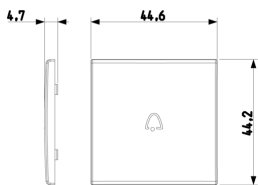

Disegni

Vista ingombri

Vista posteriore

Vista 3D

Gallery

Dati tecnici

- **Gruppo:** Dispositivi di commutazione domestici
- **Classe:** Copritasto per dispositivi domestici
- **Tipologia:** Tasto singolo
- **Stampa/marcatura:** Simbolo campanello
- **Impiego:** Interruttore/tasto
- **Adatto per accoppiamento pulsante sistema bus:** No
- **Tipo di fissaggio:** Fissaggio a morsetto
- **Finestra di controllo/uscita luce:** Sì
- **Materiale:** Plastica
- **Qualità del materiale:** Materiale termoplastico
- **Senza alogeni:** Sì
- **Protezione della superficie:** Non trattato
- **Tipo superficie:** Opaco
- **Colore:** Bianco
- **Codice RAL (simile):** 9016
- **Con campo per dicitura:** No
- **Con simbolo/lente intercambiabile:** No
- **Adatto per classe di protezione (IP):** IP40
- **Profondità:** 470,00 mm

Marchi

- 96. Esperto elettrotecnico ([download](#))

Imballi

Codice 8007352459458
Qtà 1 NR
Dim. 4,5x4,4x0,5 [cm]
Peso 4,26 [g]

Codice 8007352459465
Qtà 5 NR
Dim. 4,5x4,4x2,5 [cm]
Peso 21,3 [g]

Codice 8007352459472
Qtà 25 NR
Dim. 14,2x6,7x5,9 [cm]
Peso 136,7 [g]