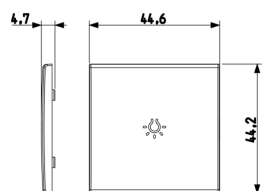

Disegni

Vista ingombri