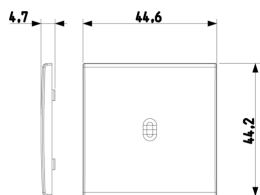

Disegni

Vista ingombri