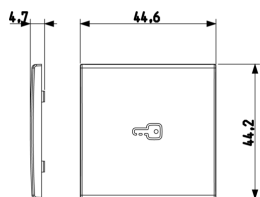

Disegni

Vista ingombri