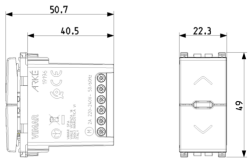

Istruzioni, Manuali, Documentazione

- [Foglio istruzioni multilingua Light (1184 kb)](#)
- [Foglio istruzioni Full (1011 kb)](#)
- [Feuille d'instructions Full (1012 kb)](#)
- [Hoja de instrucciones Full (1011 kb)](#)
- [Full instructions sheet (1010 kb)](#)
- [Φυλλάδιο οδηγιών Full (1024 kb)](#)
- [Anweisungsblatt Full (1012 kb)](#)
- [Full (1066 kb)](#)

Video

- [Spot Quid](#)
- [Controllo tapparelle](#)

Disegni

Vista ingombri