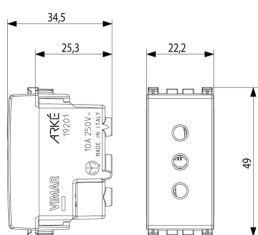

Disegni

Vista ingombri