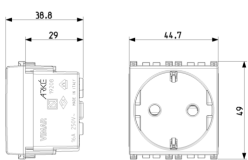

Disegni

Vista ingombri

Vista posteriore

Vista 3D

Dati tecnici

- **Gruppo:** Dispositivi di commutazione domestici
- **Classe:** Presa di corrente
- **Numero di unità:** 1
- **Numero moduli da frutto:** 2
- **Numero di prese commutabili:** 0
- **Stampa/marcatura:** Senza
- **Tipo di collegamento:** Morsetto a vite
- **Con coperchio a cerniera:** No
- **Con protezione dal contatto incrementata:** Sì
- **Casella di testo/superficie di marcatura:** Sì
- **Colore:** Grigio
- **Codice RAL (simile):** 7015
- **Colore metallizzato:** No
- **Trasparente:** No
- **Bloccabile:** No
- **Meccanismo di espulsione:** No
- **Montaggio isolato:** No
- **Con illuminazione funzionale:** No
- **Con illuminazione di orientamento:** No
- **Sovratensore:** No
- **Protezione da corrente di guasto:** No
- **Tipo di montaggio:** Incassato
- **Tipo di fissaggio:** Fissaggio a scatto
- **Materiale:** Plastica
- **Qualità del materiale:** Materiale termoplastico
- **Senza alogeni:** Sì
- **Protezione della superficie:** Non trattato
- **Tipo superficie:** Opaco
- **Con funzione loop:** No
- **Con interruttore on/off:** No
- **Insero centrale ruotato:** No
- **Corrente nominale:** 16 A
- **Tensione nominale:** 250 V
- **Frequenza:** 50,00 - 60,00 HZ
- **Adatto per classe di protezione (IP):** IP20
- **Resistenza agli urti:** Altro
- **Larghezza dell'apparecchio:** 44,80 mm
- **Altezza dell'apparecchio:** 49,00 mm
- **Profondità dell'apparecchio:** 38,90 mm

Imballi

8 007352 471009

Codice 8007352471009
Qtà 1 NR
Dim. 5,1x4,3x5,3 [cm]
Peso 47 [g]

8 007352 471016

Codice 8007352471016
Qtà 20 NR
Dim. 27,4x11,5x9,2 [cm]
Peso 1.031 [g]

8 007352 635043

Codice 8007352635043
Qtà 240 NR
Dim. 38x28,5x35,5 [cm]
Peso 12.912 [g]