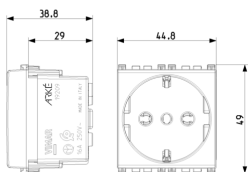

Disegni

Vista ingombri

Vista posteriore

Vista 3D

Gallery

Dati tecnici

- **Gruppo:** Dispositivi di commutazione domestici
- **Classe:** Presa di corrente
- **Tipologia:** Tipo italiano P30
- **Numero di unità:** 1
- **Numero moduli da frutto:** 2
- **Numero di prese commutabili:** 0
- **Stampa/marcatura:** Senza
- **Tipo di collegamento:** Morsetto a vite
- **Con coperchio a cerniera:** No
- **Con protezione dal contatto incrementata:** Sì
- **Casella di testo/superficie di marcatura:** Sì
- **Colore:** Bianco
- **Codice RAL (simile):** 9016
- **Colore metallizzato:** No
- **Trasparente:** No
- **Bloccabile:** No
- **Meccanismo di espulsione:** No
- **Montaggio isolato:** No
- **Con illuminazione funzionale:** No
- **Con illuminazione di orientamento:** No
- **Sovratensore:** No
- **Protezione da corrente di guasto:** No
- **Tipo di montaggio:** Incassato
- **Materiale:** Plastica
- **Qualità del materiale:** Materiale termoplastico
- **Senza alogeni:** Sì
- **Protezione della superficie:** Non trattato
- **Tipo superficie:** Opaco
- **Con funzione loop:** No
- **Con interruttore on/off:** No
- **Inserto centrale ruotato:** No
- **Corrente nominale:** 16 A
- **Tensione nominale:** 250 V
- **Frequenza:** 50,00 - 60,00 HZ
- **Adatto per classe di protezione (IP):** IP20
- **Resistenza agli urti:** Altro
- **Larghezza dell'apparecchio:** 44,80 mm
- **Altezza dell'apparecchio:** 49,00 mm
- **Profondità dell'apparecchio:** 38,90 mm

8 007352455634

Codice 8007352455634
Qtà 20 NR
Dim. 27,4x11,5x9,2 [cm]
Peso 1.030 [g]

8 007352636835

Codice 8007352636835
Qtà 240 NR
Dim. 38x28,5x35,5 [cm]
Peso 13.420 [g]

8 007352750579

Codice 8007352750579
Qtà 3.840 NR
Dim. 120x80x105 [cm]
Peso 206.400 [g]