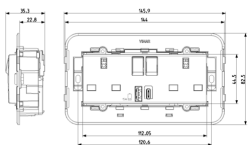

Stato prodotto

3 - Prod. gestito

Q.tà minima ordine

5 NR

Istruzioni, Manuali, Documentazione

- [Foglio istruzioni multilingua \(1026 kb\)](#)

Disegni

Vista ingombri

Vista posteriore

Vista 3D

Dati tecnici

- **Gruppo:** Dispositivi di commutazione domestici
- **Classe:** Presa di corrente
- **Con coperchio a cerniera:** No
- **Colore:** Bianco
- **Codice RAL (simile):** 9016
- **Colore metallizzato:** No
- **Trasparente:** No
- **Qualità del materiale:** Materiale termoplastico
- **Tipo superficie:** Opaco
- **Corrente nominale:** 13 A

Marchi

- 00. Marcatura CE - UE
- 30. G-Mark - Paesi del Golfo ([download](#))
- 37. Marcatura CMIM - Marocco
- 43. Marchio UKCA - Regno Unito
- 92. RoHS UAE
- 99. Direttiva RAEE ([download](#))

Imballi

Codice 8007352632226
Qtà 1 NR
Dim. 15,2x8,5x4 [cm]
Peso 215 [g]

Codice 8007352632233
Qtà 5 NR
Dim. 20,5x16x9,4 [cm]
Peso 1.159 [g]

Codice 8007352650435
Qtà 30 NR
Dim. 39x29,5x22 [cm]
Peso 7.420 [g]

Legal

Vimar si riserva il diritto di modificare in ogni momento e senza preavviso le caratteristiche dei prodotti riportati. L'installazione deve essere effettuata da personale qualificato con l'osservanza delle disposizioni regolanti l'installazione del materiale elettrico in vigore nel paese dove i prodotti sono installati. Per le condizioni di utilizzo delle informazioni presenti sulla scheda prodotto vedere [Condizioni di utilizzo](#).