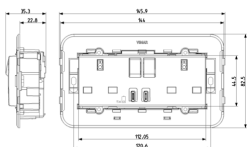

Disegni

Vista ingombri