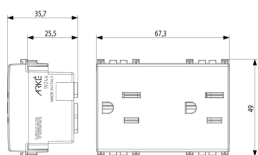

Disegni

Vista ingombri