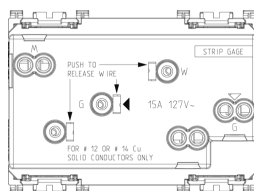

Vista posteriore

Vista 3D

Dati tecnici

- **Gruppo:** Dispositivi di commutazione domestici
- **Classe:** Presa di corrente
- **Numero di unità:** 2
- **Numero moduli da frutto:** 3
- **Numero di prese commutabili:** 0
- **Stampa/marcatura:** Senza
- **Tipo di collegamento:** Morsetto a vite
- **Con coperchio a cerniera:** No
- **Con protezione dal contatto incrementata:** No
- **Casella di testo/superficie di marcatura:** Sì
- **Colore:** Alluminio
- **Codice RAL (simile):** 9007
- **Colore metallizzato:** No
- **Trasparente:** No
- **Bloccabile:** No
- **Meccanismo di espulsione:** No
- **Montaggio isolato:** No
- **Con illuminazione funzionale:** No
- **Con illuminazione di orientamento:** No
- **Sovratensore:** No
- **Protezione da corrente di guasto:** No
- **Tipo di montaggio:** Incassato
- **Materiale:** Plastica
- **Qualità del materiale:** Materiale termoplastico
- **Senza alogeni:** Sì
- **Protezione della superficie:** Laccato
- **Tipo superficie:** Opaco
- **Con funzione loop:** No
- **Con interruttore on/off:** No
- **Inserto centrale ruotato:** No
- **Corrente nominale:** 15 A
- **Tensione nominale:** 127 V
- **Frequenza:** 50,00 - 60,00 HZ
- **Adatto per classe di protezione (IP):** IP20
- **Resistenza agli urti:** Altro
- **Larghezza dell'apparecchio:** 67,30 mm
- **Altezza dell'apparecchio:** 49,00 mm
- **Profondità dell'apparecchio:** 35,70 mm