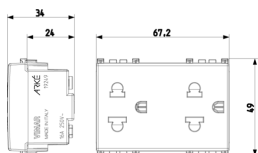

Disegni

Vista ingombri

Vista posteriore

Vista 3D

Dati tecnici

- **Gruppo:** Dispositivi di commutazione domestici
- **Classe:** Presa di corrente
- **Tipologia:** Altro
- **Numero di unità:** 2
- **Numero moduli da frutto:** 3
- **Numero di prese commutabili:** 0
- **Stampa/marcatura:** Senza
- **Tipo di collegamento:** Morsetto a vite
- **Con coperchio a cerniera:** No
- **Con protezione dal contatto incrementata:** Sì
- **Casella di testo/superficie di marcatura:** Sì
- **Colore:** Bianco
- **Codice RAL (simile):** 9016
- **Colore metallizzato:** No
- **Trasparente:** No
- **Bloccabile:** No
- **Meccanismo di espulsione:** No
- **Montaggio isolato:** No
- **Con illuminazione funzionale:** No
- **Con illuminazione di orientamento:** No
- **Sovratensore:** No
- **Protezione da corrente di guasto:** No
- **Tipo di montaggio:** Incassato
- **Materiale:** Plastica
- **Qualità del materiale:** Materiale termoplastico
- **Senza alogeni:** Sì
- **Protezione della superficie:** Non trattato
- **Tipo superficie:** Opaco
- **Con funzione loop:** No
- **Con interruttore on/off:** No
- **Inserito centrale ruotato:** No
- **Corrente nominale:** 16 A
- **Tensione nominale:** 250 V
- **Frequenza:** 50,00 - 60,00 HZ
- **Adatto per classe di protezione (IP):** IP20
- **Resistenza agli urti:** Altro
- **Larghezza dell'apparecchio:** 44,80 mm
- **Altezza dell'apparecchio:** 49,00 mm
- **Profondità dell'apparecchio:** 36,00 mm

Codice 8007352718531
Qtà 240 NR
Dim. 59,5x38,5x26,5 [cm]
Peso 19.656 [g]

Legal

Vimar si riserva il diritto di modificare in ogni momento e senza preavviso le caratteristiche dei prodotti riportati. L'installazione deve essere effettuata da personale qualificato con l'osservanza delle disposizioni regolanti l'installazione del materiale elettrico in vigore nel paese dove i prodotti sono installati. Per le condizioni di utilizzo delle informazioni presenti sulla scheda prodotto vedere [Condizioni di utilizzo](#).