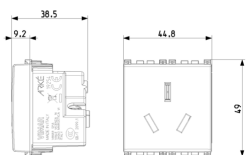

Disegni

Vista ingombri