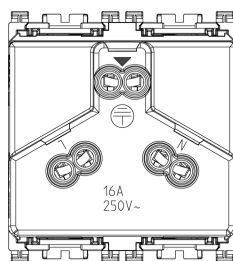

Vista posteriore

Vista 3D

Dati tecnici

- **Gruppo:** Dispositivi di commutazione domestici
- **Classe:** Presa di corrente
- **Tipologia:** Altro
- **Numero di unità:** 1
- **Numero moduli da frutto:** 2
- **Numero di prese commutabili:** 0
- **Stampa/marcatura:** Senza
- **Tipo di collegamento:** Morsetto a vite
- **Con coperchio a cerniera:** No
- **Con protezione dal contatto incrementata:** Sì
- **Casella di testo/superficie di marcatura:** Sì
- **Colore:** Bianco
- **Codice RAL (simile):** 9016
- **Colore metallizzato:** No
- **Trasparente:** No
- **Bloccabile:** No
- **Meccanismo di espulsione:** No
- **Montaggio isolato:** No
- **Con illuminazione funzionale:** No
- **Con illuminazione di orientamento:** No
- **Sovratensore:** No
- **Protezione da corrente di guasto:** No
- **Con fusibile per correnti deboli:** No
- **Alimentazione elettrica speciale:** Altro
- **Tipo di montaggio:** Incassato
- **Tipo di fissaggio:** Fissaggio a scatto
- **Materiale:** Plastica
- **Qualità del materiale:** Materiale termoplastico
- **Senza alogeni:** Sì
- **Protezione della superficie:** Non trattato
- **Tipo superficie:** Opaco
- **Con funzione loop:** No
- **Con interruttore on/off:** No
- **Insero centrale ruotato:** No
- **Corrente nominale:** 16 A
- **Tensione nominale:** 250 V
- **Frequenza:** 50,00 - 60,00 HZ
- **Adatto per classe di protezione (IP):** IP20
- **Resistenza agli urti:** Altro
- **Larghezza dell'apparecchio:** 44,80 mm
- **Altezza dell'apparecchio:** 49,00 mm
- **Profondità dell'apparecchio:** 38,50 mm

Marchi

- 00. Marcatura CE - UE
- 15. Marchio CCC - Cina ([download](#))
- 37. Marcatura CMIM - Marocco

Imballi

Codice 8007352571112
Qtà 1 NR
Dim. 5,1x4,3x5,3 [cm]
Peso 42,5 [g]

Codice 8007352571129
Qtà 20 NR
Dim. 26,9x11,6x9 [cm]
Peso 934,2 [g]