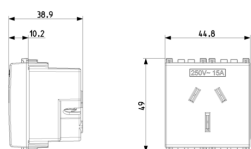

Disegni

Vista ingombri