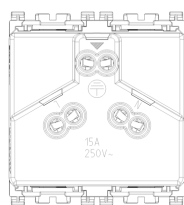

Vista posteriore

Vista 3D

Dati tecnici

- **Gruppo:** Dispositivi di commutazione domestici
- **Classe:** Presa di corrente
- **Tipologia:** Standard Australia AS/NZS 3112
- **Numero di unità:** 1
- **Numero moduli da frutto:** 2
- **Numero di prese commutabili:** 0
- **Stampa/marcatura:** Senza
- **Tipo di collegamento:** Morsetto a vite
- **Con coperchio a cerniera:** No
- **Con protezione dal contatto incrementata:** Sì
- **Casella di testo/superficie di marcatura:** Sì
- **Colore:** Bianco
- **Codice RAL (simile):** 9016
- **Colore metallizzato:** No
- **Trasparente:** No
- **Bloccabile:** No
- **Meccanismo di espulsione:** No
- **Montaggio isolato:** No
- **Con illuminazione funzionale:** No
- **Con illuminazione di orientamento:** No
- **Sovratensore:** No
- **Protezione da corrente di guasto:** No
- **Tipo di montaggio:** Incassato
- **Materiale:** Plastica
- **Qualità del materiale:** Materiale termoplastico
- **Senza alogeni:** Sì
- **Protezione della superficie:** Non trattato
- **Tipo superficie:** Opaco
- **Con funzione loop:** No
- **Con interruttore on/off:** No
- **Inserto centrale ruotato:** No
- **Corrente nominale:** 15 A
- **Tensione nominale:** 250 V
- **Frequenza:** 50,00 - 60,00 HZ
- **Adatto per classe di protezione (IP):** IP20
- **Resistenza agli urti:** Altro
- **Larghezza dell'apparecchio:** 44,70 mm
- **Altezza dell'apparecchio:** 49,00 mm
- **Profondità dell'apparecchio:** 38,90 mm

Codice 8007352573246
Qtà 20 NR
Dim. 26,9x11,6x9 [cm]
Peso 971 [g]

Legal

Vimar si riserva il diritto di modificare in ogni momento e senza preavviso le caratteristiche dei prodotti riportati. L'installazione deve essere effettuata da personale qualificato con l'osservanza delle disposizioni regolanti l'installazione del materiale elettrico in vigore nel paese dove i prodotti sono installati. Per le condizioni di utilizzo delle informazioni presenti sulla scheda prodotto vedere [Condizioni di utilizzo](#).