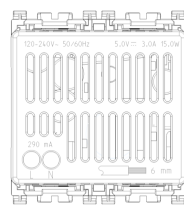

Vista posteriore

Vista 3D

Dati tecnici

- **Gruppo:** Dispositivi di commutazione domestici
- **Classe:** Alimentatore USB
- **Tipologia:** Presa
- **Tipo di montaggio:** Incassato
- **Colore:** Alluminio
- **Numero RAL:** 0

Imballi

Codice 8007352646957
Qtà 1 NR
Dim. 6x5,4x5,2 [cm]
Peso 64,8 [g]

Codice 8007352646964
Qtà 10 NR
Dim. 28,1x13,1x6 [cm]
Peso 727,6 [g]

Codice 8007352686601
Qtà 120 NR
Dim. 38,5x29x30 [cm]
Peso 9.409 [g]