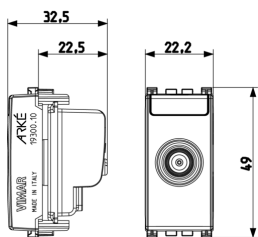

Disegni

Vista ingombri

Vista posteriore

Vista 3D

Gallery

Dati tecnici

- **Gruppo:** Antenne e tecnica satellitari
- **Classe:** Presa antenna
- **Tipologia:** Cassetta passante
- **Copertura:** Senza
- **Attenuazione collegamento a 860 MHz:** 10,60 dB
- **Attenuazione collegamento a 2150 MHz:** 9,90 dB
- **Numero di uscite:** 1
- **Attenuazione di passaggio a 860 MHz:** 2,20 dB
- **Attenuazione di passaggio a 2150 MHz:** 3,40 dB
- **Adatto per alimentazione remota:** No
- **Tipo di fissaggio:** Fissaggio a scatto
- **Colore:** Grigio
- **Codice RAL (simile):** 7015
- **Protezione della superficie:** Non trattato
- **Materiale:** Plastica

Marchi

- 00. Marcatura CE - UE
- 10. Marchio EAC - EACU
- 37. Marcatura CMIM - Marocco
- 43. Marchio UKCA - Regno Unito
- 99. Direttiva RAEE ([download](#))

Imballi

8 007352414549

Codice 8007352414549
Qtà 1 NR
Dim. 4,1x2,8x5,3 [cm]
Peso 50,1 [g]

8 007352414556

Codice 8007352414556
Qtà 20 NR
Dim. 21,4x11,6x6 [cm]
Peso 1.061 [g]

8 007352634947

Codice 8007352634947
Qtà 200 NR
Dim. 30,5x25,5x22,5 [cm]
Peso 11.070 [g]

Legal

Vimar si riserva il diritto di modificare in ogni momento e senza preavviso le caratteristiche dei prodotti riportati. L'installazione deve essere effettuata da personale qualificato con l'osservanza delle disposizioni regolanti l'installazione del materiale elettrico in vigore nel paese dove i prodotti sono installati. Per le condizioni di utilizzo delle informazioni presenti sulla scheda prodotto vedere [Condizioni di utilizzo](#).