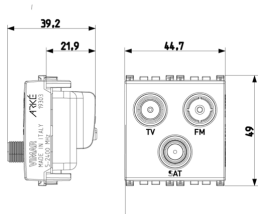

Disegni

Vista ingombri

Vista posteriore

Vista 3D

Gallery

Dati tecnici

- **Gruppo:** Antenne e tecnica satellitari
- **Classe:** Presa antenna
- **Tipologia:** Presa d'arrivo
- **Copertura:** Senza
- **Attenuazione collegamento a 860 MHz:** 1,80 dB
- **Attenuazione collegamento a 2150 MHz:** 1,30 dB
- **Numero di uscite:** 3
- **Adatto per alimentazione remota:** Sì
- **Tipo di fissaggio:** Fissaggio a scatto
- **Colore:** Bianco
- **Codice RAL (simile):** 9016
- **Materiale:** Plastica

Imballi

Codice 8007352455832
Qtà 1 NR
Dim. 5,1x4,3x5,3 [cm]
Peso 82,4 [g]

Codice 8007352455849
Qtà 5 NR
Dim. 14,4x11,6x6 [cm]
Peso 460,9 [g]

Legal

Vimar si riserva il diritto di modificare in ogni momento e senza preavviso le caratteristiche dei prodotti riportati. L'installazione deve essere effettuata da personale qualificato con l'osservanza delle disposizioni regolanti l'installazione del materiale elettrico in vigore nel paese dove i prodotti sono installati. Per le condizioni di utilizzo delle informazioni presenti sulla scheda prodotto vedere [Condizioni di utilizzo](#).