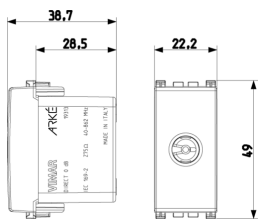

Disegni

Vista ingombri

Vista posteriore

Vista 3D

Dati tecnici

- **Gruppo:** Antenne e tecnica satellitari
- **Classe:** Presa antenna
- **Tipologia:** Presa d'arrivo
- **Copertura:** Senza
- **Numero di uscite:** 1
- **Adatto per alimentazione remota:** Sì
- **Tipo di fissaggio:** Fissaggio a scatto
- **Colore:** Bianco
- **Codice RAL (simile):** 9016
- **Materiale:** Plastica

Marchi

- 10. Marchio EAC - EACU
- 43. Marchio UKCA - Regno Unito
- 99. Direttiva RAEE ([download](#))

Imballi

Codice 8007352471481
Qtà 1 NR
Dim. 4,1x2,8x5,3 [cm]
Peso 25 [g]

Codice 8007352471498
Qtà 20 NR
Dim. 21,4x11,6x6 [cm]
Peso 558,6 [g]