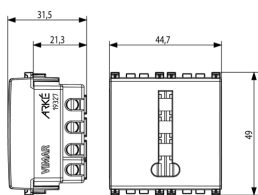

Disegni

Vista ingombri