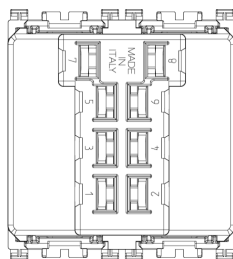

Vista posteriore

Vista 3D

Dati tecnici

- **Gruppo:** Dispositivi di commutazione domestici
- **Classe:** Coperchio per interfaccia di comunicazione
- **Composizione:** Dispositivo modulare per interruttori domestici
- **Impiego:** Altro
- **Anello portante:** No
- **Con protezione polvere:** No
- **Con coperchio a cerniera:** No
- **Tipo di montaggio:** Incassato
- **Materiale:** Plastica
- **Qualità del materiale:** Materiale termoplastico
- **Senza alogeni:** Sì
- **Protezione della superficie:** Laccato
- **Tipo superficie:** Opaco
- **Colore:** Alluminio
- **Codice RAL (simile):** 9007
- **Trasparente:** No
- **Numero moduli da frutto:** 2
- **Con alette bloccacavo:** No
- **Morsetto di giunzione:** No
- **Adatto per classe di protezione (IP):** IP20
- **Larghezza dell'apparecchio:** 44,70 mm
- **Altezza dell'apparecchio:** 49,00 mm
- **Profondità dell'apparecchio:** 31,50 mm

Marchi

- 00. Marcatura CE - UE
- 10. Marchio EAC - EACU
- 43. Marchio UKCA - Regno Unito
- 99. Direttiva RAEE ([download](#))

Imballi

Codice 8007352596337
Qtà 1 NR
Dim. 5,1x4,3x5,3 [cm]
Peso 37,9 [g]

Codice 8007352596344
Qtà 20 NR
Dim. 26,9x11,6x9 [cm]
Peso 839 [g]