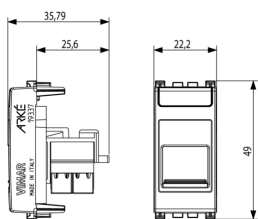

Disegni

Vista ingombri

Vista posteriore

Vista 3D

Dati tecnici

- **Gruppo:** Materiale d'installazione per reti di comunicazione dnt/fnt
- **Classe:** Connettore modulare
- **Tipologia:** Presa (jack)
- **Tipo di connettore:** RJ45 8(8)
- **Schermato:** No
- **Categoria:** 6
- **Tipo di collegamento:** A crimpare
- **Utensile speciale necessario:** Sì
- **Adatto per cavo circolare:** Sì
- **Adatto per cavo piatto:** Sì
- **Colore:** Altro

Marchi

- 00. Marcatura CE - UE
- 10. Marchio EAC - EACU
- 43. Marchio UKCA - Regno Unito
- 92. RoHS UAE
- 99. Direttiva RAEE ([download](#))

Imballi

Codice 8007352589469
Qtà 1 NR
Dim. 5,1x2,8x5,3 [cm]
Peso 21,2 [g]

Codice 8007352589476
Qtà 20 NR
Dim. 27x11,6x6 [cm]
Peso 501 [g]

Legal

Vimar si riserva il diritto di modificare in ogni momento e senza preavviso le caratteristiche dei prodotti riportati. L'installazione deve essere effettuata da personale qualificato con l'osservanza delle disposizioni regolanti l'installazione del materiale elettrico in vigore nel paese dove i prodotti sono installati. Per le condizioni di utilizzo delle informazioni presenti sulla scheda prodotto vedere [Condizioni di utilizzo](#).