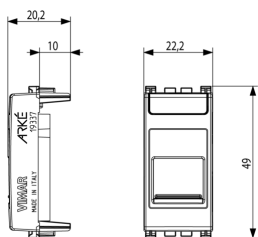

Disegni

Vista ingombri