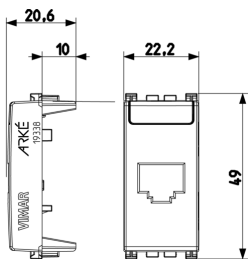

Disegni

Vista ingombri