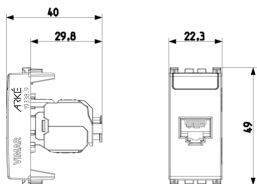

Disegni

Vista ingombri

Vista posteriore

Vista 3D

Dati tecnici

- **Gruppo:** Materiale d'installazione per reti di comunicazione dnt/fnt
- **Classe:** Connettore modulare
- **Tipologia:** Presa (jack)
- **Tipo di connettore:** RJ45 8(8)
- **Schermato:** Sì
- **Categoria:** 6
- **Tipo di collegamento:** A crimpare
- **Utensile speciale necessario:** No
- **Adatto per cavo circolare:** Sì
- **Adatto per cavo piatto:** No
- **Adatto per trefolo:** No
- **Adatto per conduttore massiccio:** No
- **Colore:** Bianco
- **Gamma AWG:** 23 - 26

Marchi

- 00. Marcatura CE - UE
- 10. Marchio EAC - EACU
- 24. Certificato FORCE ([download](#))
- 43. Marchio UKCA - Regno Unito
- 99. Direttiva RAEE ([download](#))

Imballi

8 007352464179

Codice 8007352464179
Qtà 1 NR
Dim. 5,1x4,3x5,3 [cm]
Peso 34,6 [g]

8 007352464186

Codice 8007352464186
Qtà 10 NR
Dim. 26,9x11,6x4,9 [cm]
Peso 420 [g]

8 007352648883

Codice 8007352648883
Qtà 200 NR
Dim. 47,5x27x29 [cm]
Peso 8.920 [g]

Legal

Vimar si riserva il diritto di modificare in ogni momento e senza preavviso le caratteristiche dei prodotti riportati. L'installazione deve essere effettuata da personale qualificato con l'osservanza delle disposizioni regolanti l'installazione del materiale elettrico in vigore nel paese dove i prodotti sono installati. Per le condizioni di utilizzo delle informazioni presenti sulla scheda prodotto vedere [Condizioni di utilizzo](#).