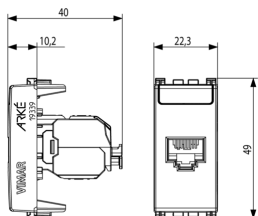

Disegni

Vista ingombri

Vista posteriore

Vista 3D

Dati tecnici

- **Gruppo:** Materiale d'installazione per reti di comunicazione dnt/fnt
- **Classe:** Connettore modulare
- **Tipologia:** Presa (jack)
- **Tipo di connettore:** RJ45 8(8)
- **Schermato:** No
- **Categoria:** 6A
- **Tipo di collegamento:** A crimpare
- **Utensile speciale necessario:** No
- **Adatto per cavo circolare:** Sì
- **Adatto per cavo piatto:** No
- **Adatto per trefolo:** No
- **Adatto per conduttore massiccio:** No
- **Colore:** Altro
- **Gamma AWG:** 23 - 26

Marchi

- 00. Marcatura CE - UE
- 10. Marchio EAC - EACU
- 24. Certificato FORCE ([download](#))
- 43. Marchio UKCA - Regno Unito
- 99. Direttiva RAEE ([download](#))

Imballi

8 007352 560178

Codice 8007352560178
Qtà 1 NR
Dim. 5,1x4,3x5,3 [cm]
Peso 20,6 [g]

8 007352 560185

Codice 8007352560185
Qtà 10 NR
Dim. 26,9x11,6x4,9 [cm]
Peso 272,8 [g]

Legal

Vimar si riserva il diritto di modificare in ogni momento e senza preavviso le caratteristiche dei prodotti riportati. L'installazione deve essere effettuata da personale qualificato con l'osservanza delle disposizioni regolanti l'installazione del materiale elettrico in vigore nel paese dove i prodotti sono installati. Per le condizioni di utilizzo delle informazioni presenti sulla scheda prodotto vedere [Condizioni di utilizzo](#).