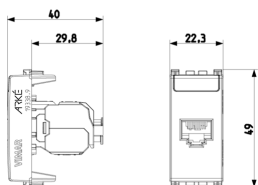

Disegni

Vista ingombri

Vista posteriore

Vista 3D

Dati tecnici

- **Gruppo:** Materiale d'installazione per reti di comunicazione dnt/fnt
- **Classe:** Connettore modulare
- **Tipologia:** Presa (jack)
- **Tipo di connettore:** RJ45 8(8)
- **Schermato:** Sì
- **Categoria:** 6A
- **Tipo di collegamento:** A crimpare
- **Utensile speciale necessario:** No
- **Adatto per cavo circolare:** Sì
- **Adatto per cavo piatto:** No
- **Adatto per trefolo:** No
- **Adatto per conduttore massiccio:** No
- **Colore:** Altro
- **Gamma AWG:** 23 - 26

Marchi

- 00. Marcatura CE - UE
- 10. Marchio EAC - EACU
- 24. Certificato FORCE ([download](#))
- 43. Marchio UKCA - Regno Unito
- 99. Direttiva RAEE ([download](#))

Imballi

8 007352 597723

Codice 8007352597723
Qtà 1 NR
Dim. 5,1x4,3x5,3 [cm]
Peso 34 [g]

8 007352 597730

Codice 8007352597730
Qtà 10 NR
Dim. 26,9x11,6x4,9 [cm]
Peso 409,3 [g]

Legal

Vimar si riserva il diritto di modificare in ogni momento e senza preavviso le caratteristiche dei prodotti riportati. L'installazione deve essere effettuata da personale qualificato con l'osservanza delle disposizioni regolanti l'installazione del materiale elettrico in vigore nel paese dove i prodotti sono installati. Per le condizioni di utilizzo delle informazioni presenti sulla scheda prodotto vedere [Condizioni di utilizzo](#).