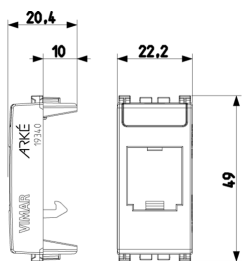

Disegni

Vista ingombri