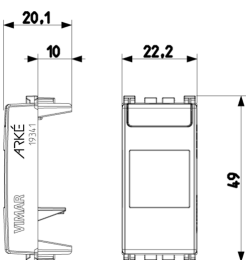

Disegni

Vista ingombri