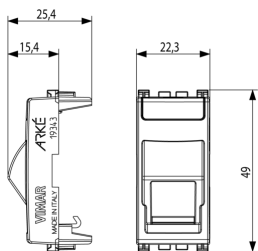

Disegni

Vista ingombri